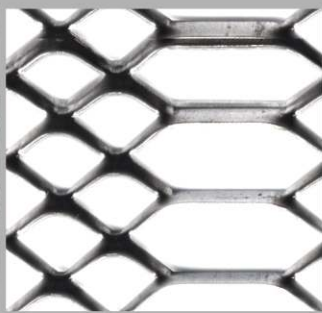

Сетка "ШТРЕК"[®] ДЛЯ АВТОТЮНИНГА

Используется для прикрытия радиатора автомобиля, так же крепиться в отверстия воздухозаборников.

Размеры карт

Алюминий	Оцинкованная сталь
1200 x 200	1250 x 200
1200 x 300	1250 x 300
1200 x 400	1250 x 400

Сетка может быть окрашена в любой цвет по каталогу RAL